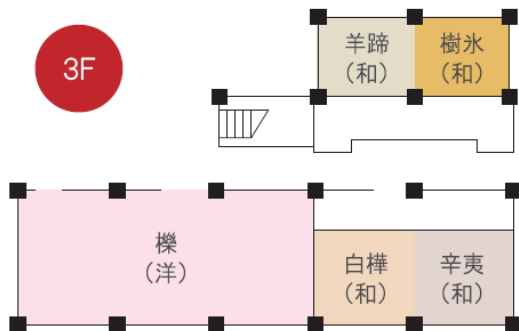

■ 会場のご案内 ■

ご利用の人数、用途に合わせた様々なタイプの会場をご用意しております。

| 会場名 | 広さ | 収容人数 | | 1時間料金 |
|----------|------------------|------|------------|----------|
| 櫛 | 140㎡ | 80 | | 10,000 円 |
| 羊蹄 | 20畳 | 20 | 2スパン 40 | 5,000 円 |
| 樹水 | 20畳 | 20 | | |
| 白樺 | 22畳 | 22 | 2スパン 44 | |
| 辛夷 | 22畳 | 22 | | |
| 森麗 (A~E) | 1スパン20畳 計100畳 | 各20 | 5スパン 100 | |
| AVルーム | 90㎡ | 40 | | 10,000 円 |
| アルクマール | 130㎡ | 80 | | |

(税込)

※会場のレイアウトによって収容人数が変更になります。

※高座イス・テーブルもご用意可能です。

※120畳の大宴会場 森麗は 6室の個室会場としてもご利用いただけます。

■ AVルーム (会議室) — 4F

■ アルクマール (多目的ホール) — (別館) 1F

■ ご用意可能な設備

- ・カラオケ
- ・プロジェクター
- ・移動式スクリーン
- ・ホワイトボード
- ・黒板
- ・マイク等の音響システム
- ・移動照明
- ・ステージ
- ・演台