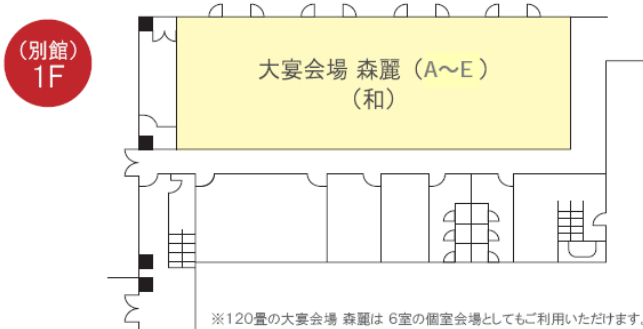

■ 会場のご案内 ■

ご利用の人数、用途に合わせた様々なタイプの会場をご用意しております。

| 会場名 | 広さ | 収容人数 | | 1時間料金 |
|----------|------------------|------|------------|----------|
| 櫛 | 140㎡ | 80 | | 10,000 円 |
| 羊蹄 | 20畳 | 20 | 2スパン 40 | 5,000 円 |
| 樹水 | 20畳 | 20 | | |
| 白樺 | 22畳 | 22 | 2スパン 44 | |
| 辛夷 | 22畳 | 22 | | |
| 森麗 (A~E) | 1スパン20畳 計100畳 | 各20 | 5スパン 100 | |
| AVルーム | 90㎡ | 40 | | 10,000 円 |
| アルクマール | 130㎡ | 80 | | |

(税込)

※会場のレイアウトによって収容人数が変更になります。

※高座イス・テーブルもご用意可能です。

※120畳の大宴会場 森麗は 6室の個室会場としてもご利用いただけます。

■ AVルーム (会議室) — 4F

■ アルクマール (多目的ホール) — (別館) 1F

■ ご用意可能な設備

- ・カラオケ
- ・プロジェクター
- ・移動式スクリーン
- ・ホワイトボード
- ・黒板
- ・マイク等の音響システム
- ・移動照明
- ・ステージ
- ・演台